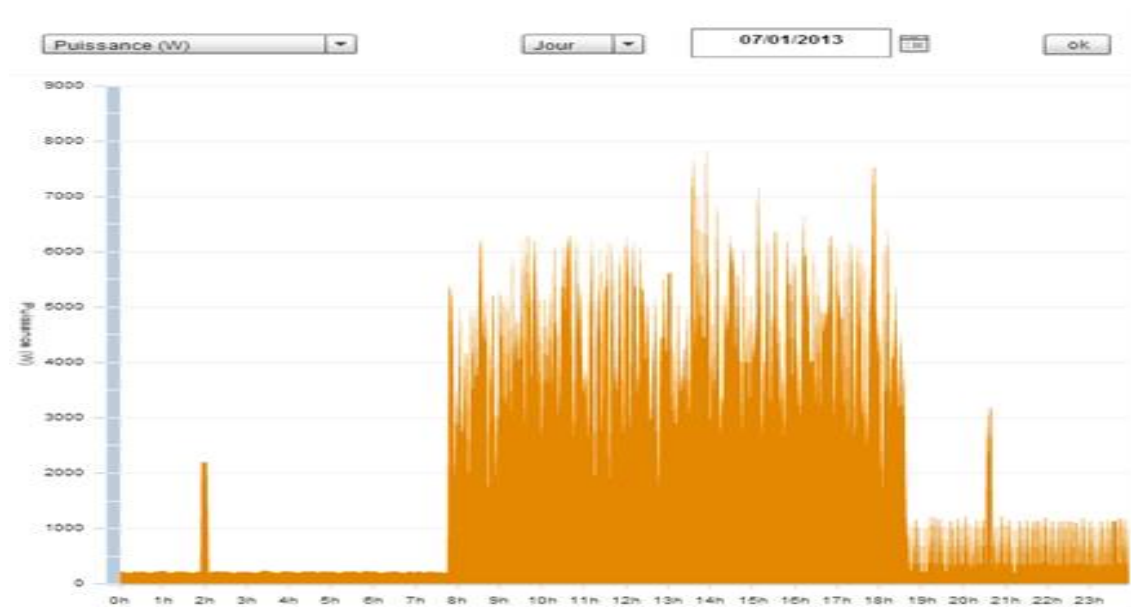

de personnes sont présentes et leurs activités. Des interfaces logicielles, déjà développées et existantes, permettent de détecter la « signature » de chaque appareil électrique à l'allumage.

Exemple de courbe de charges avec points toutes les 10 minutes. Il correspond au suivi des consommations des bureaux parisiens d'EcoCO2, le lundi 7 janvier 2013. On voit nettement que le chauffage a été mis en marche à l'arrivée des occupants un peu avant 8h, puis mis en position réduite sans être arrêté le soir en partant vers 18h40.

Source : <http://www.ecoco2.com/blog/7521-la-cnll-emet-ses-premieres-recommandations-sur-les-compteurs-communicants> ;
<http://www.ecoco2.com/images/blog/2013/suivi_conso_elec_7janvier2013_EcoCO2.png>

Aujourd'hui, avec un simple ordinateur muni d'une antenne adaptée ne faisant pas plus de 30 cm, on peut (sa)voir tout ce qu'il se passe chez son voisin (<https://www.facebook.com/kerim.guezguez/videos/1034199919923849/?pnref=story>)

Avec le CPL du système Linky, un féru d'informatique malveillant pourra bloquer à distance la fourniture d'électricité, de façon ciblée ou généralisée (cf. article de 01net.com du 22 novembre 2014 : « Pirater le CPL de son voisin, c'est simple comme un coup de jus » : <http://www.01net.com/actualites/pirater-le-cpl-de-son-voisin-c-est-simple-comme-un-coup-de-jus-633462.html>).